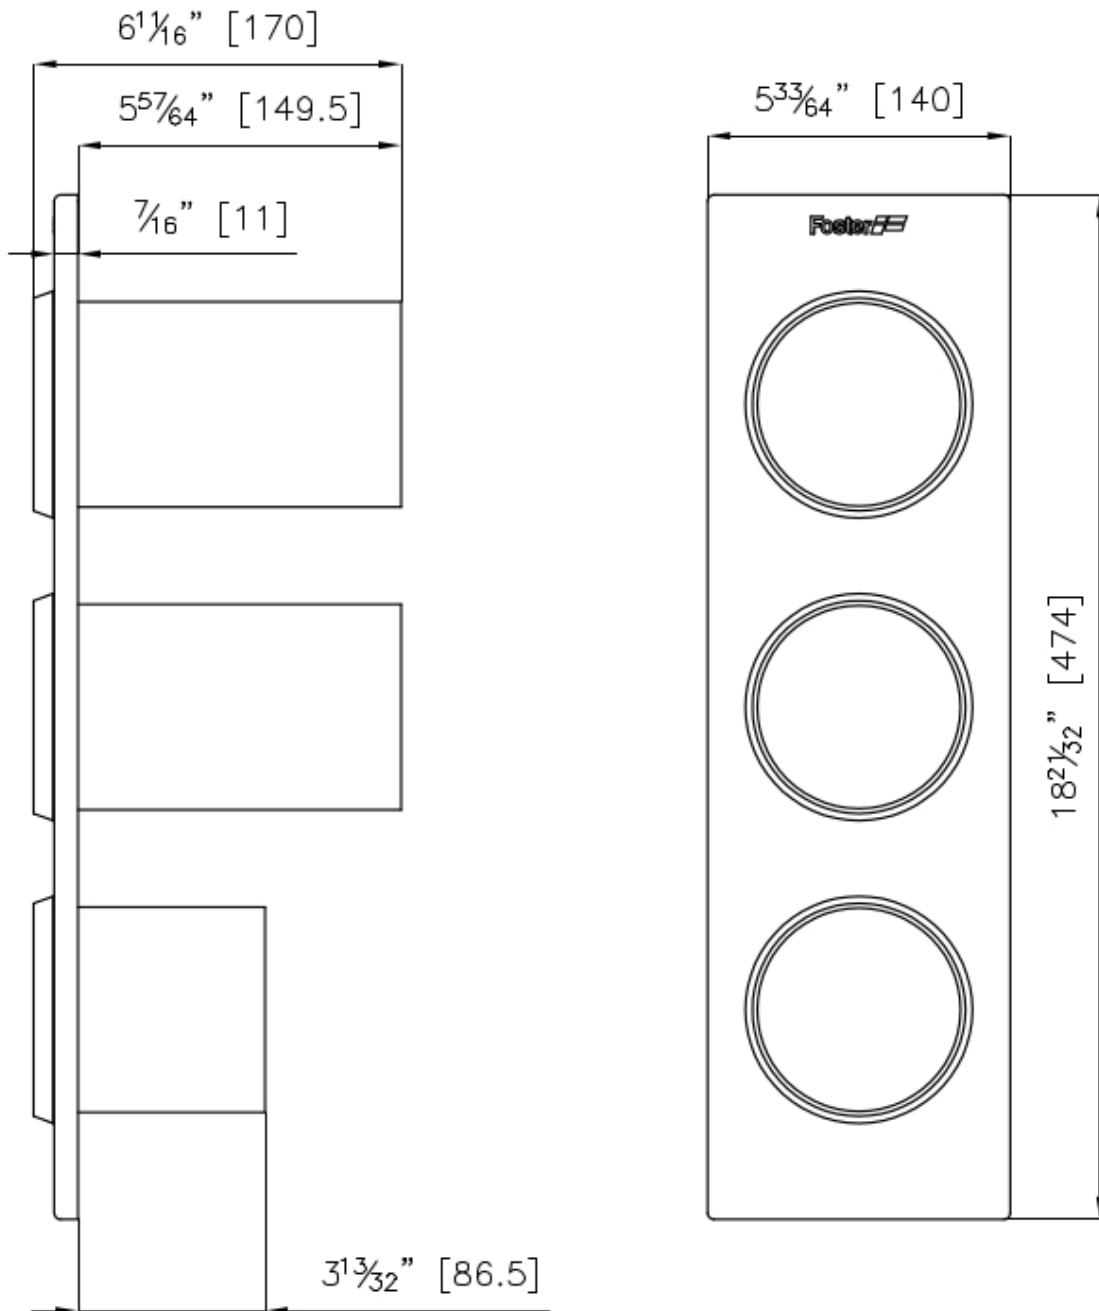

### DÉTAILS

Accessoires éviers

Porte-bouteilles

Dimensions

47,4x14 cm

## DESSINS TECHNIQUES